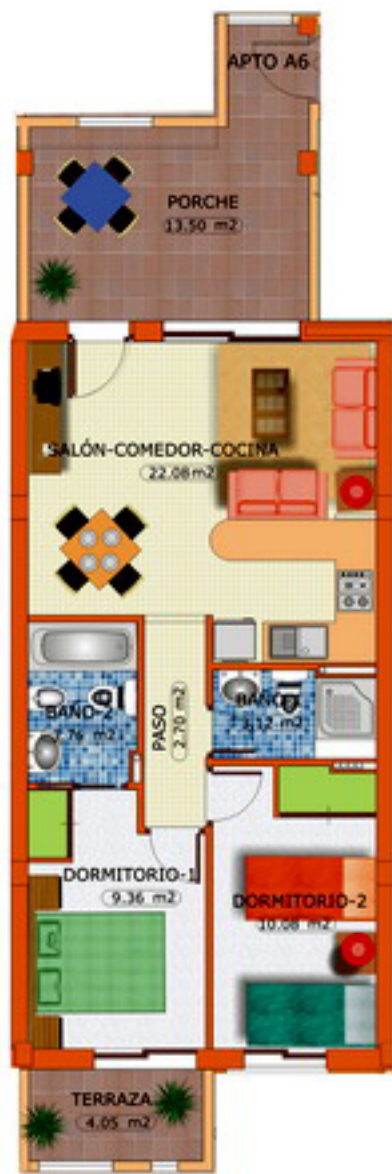

Bloque NORTE  
 Apartamento A6  
 PLANTA PRIMERA

Medalmar  
 mediterráneo

SUPERFICIES, MEDIDAS, CONFIGURACIÓN,  
 LINDES Y DEMÁS, SON LOS PREVISTOS, SUJETOS  
 A POSIBLES MODIFICACIONES POR EXIGENCIAS  
 TÉCNICAS, JURÍDICAS O COMERCIALES

APTO A6 PL. PRIMERA	Total vivienda	Porches (E.P. 50%)	Terrazas	Patio	Solarium	SUPERFICIE TOTAL
SUPERFICIE ÚTIL (m <sup>2</sup> )	51,10	13,50	4,05	00	00	68,65
SUPERFICIE CONSTRUIDA (m <sup>2</sup> )	58,85	13,50	4,05	00	00	76,4