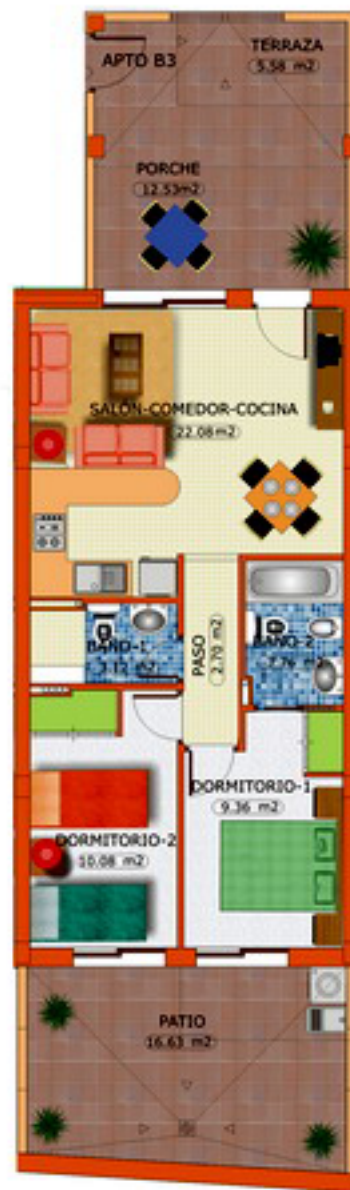

Bloque NORTE  
 Apartamento B3  
 PLANTA BAJA

Medalmar  
 mediterráneo

SUPERFICIES, MEDIDAS, CONFIGURACIÓN,  
 LINDES Y DEMÁS, SON LOS PREVISTOS, SUJETOS  
 A POSIBLES MODIFICACIONES POR EXIGENCIAS  
 TÉCNICAS, JURÍDICAS O COMERCIALES

APTO B3 PL. BAJA	Total vivienda	Porches (E.P. 50%)	Terrazas	Patio	Solarium	SUPERFICIE TOTAL
SUPERFICIE UTIL (m2)	51,10	12,53	5,58	16,63	00	85,84
SUPERFICIE CONSTRUIDA (m2)	58,85	12,53	5,58	16,63	00	93,59